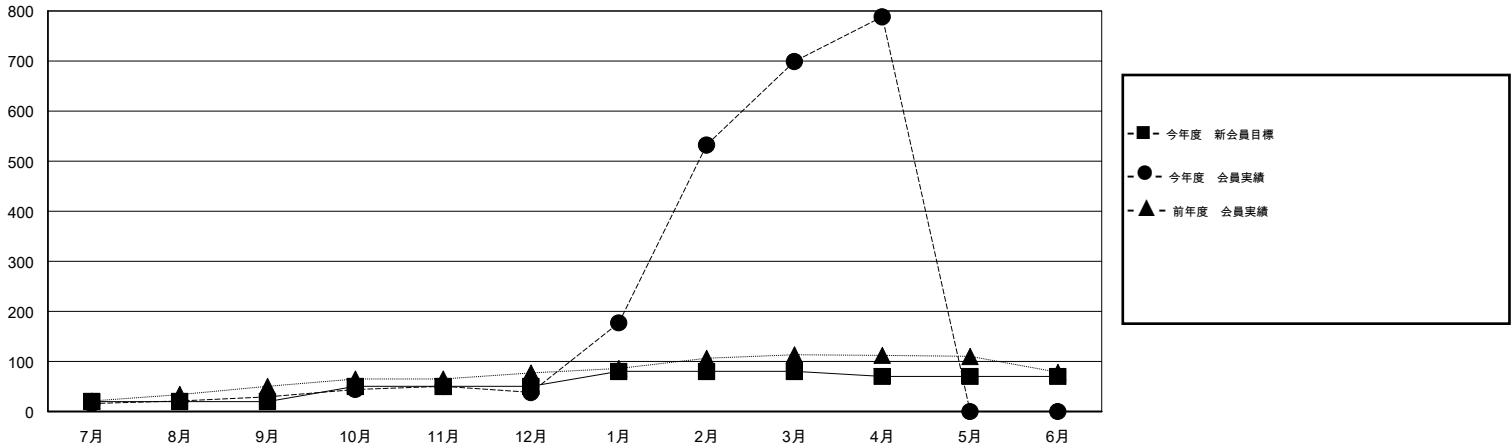

# MONTHLY MEMBERSHIP PROGRESS REPORT

District 333 E

Results as of: 4/30/2014

GMT: Shinobu Goto

地域 JAPAN

GMT会則地域 5-Jap

クラブ					名				
結果: 2013-2014					結果: 2013-2014				
四半期	新クラブ目標	実際の新クラブ	実際の解散クラブ	実際の純増/純減	四半期	新会員目標	実際の追加登録会員数	実際の退会者	実際の純増/純減
7月/8月/9月	0	0	0	0	7月/8月/9月	20	81	52	29
10月/11月/12月	0	0	0	0	10月/11月/12月	30	36	27	9
1月/2月/3月	1	0	0	0	1月/2月/3月	30	693	32	661
4月/5月/6月	0	0	0	0	4月/5月/6月	-10	102	13	89

新クラブ目標及び実績累計

会員目標及び実績累計

解散クラブ: 0	64 CLUBS OF 80 一名以上の新会員を登録	男女別
		男性 2,760 (76.31%)
		女性 857 (23.69%)
退会者	<a href="#">健康診断データはこちら</a>	家族会員 1,336
物故会員 22		世帯主 591
クラブ解散 0		世帯主以外 745
その他 102		
合計 124		